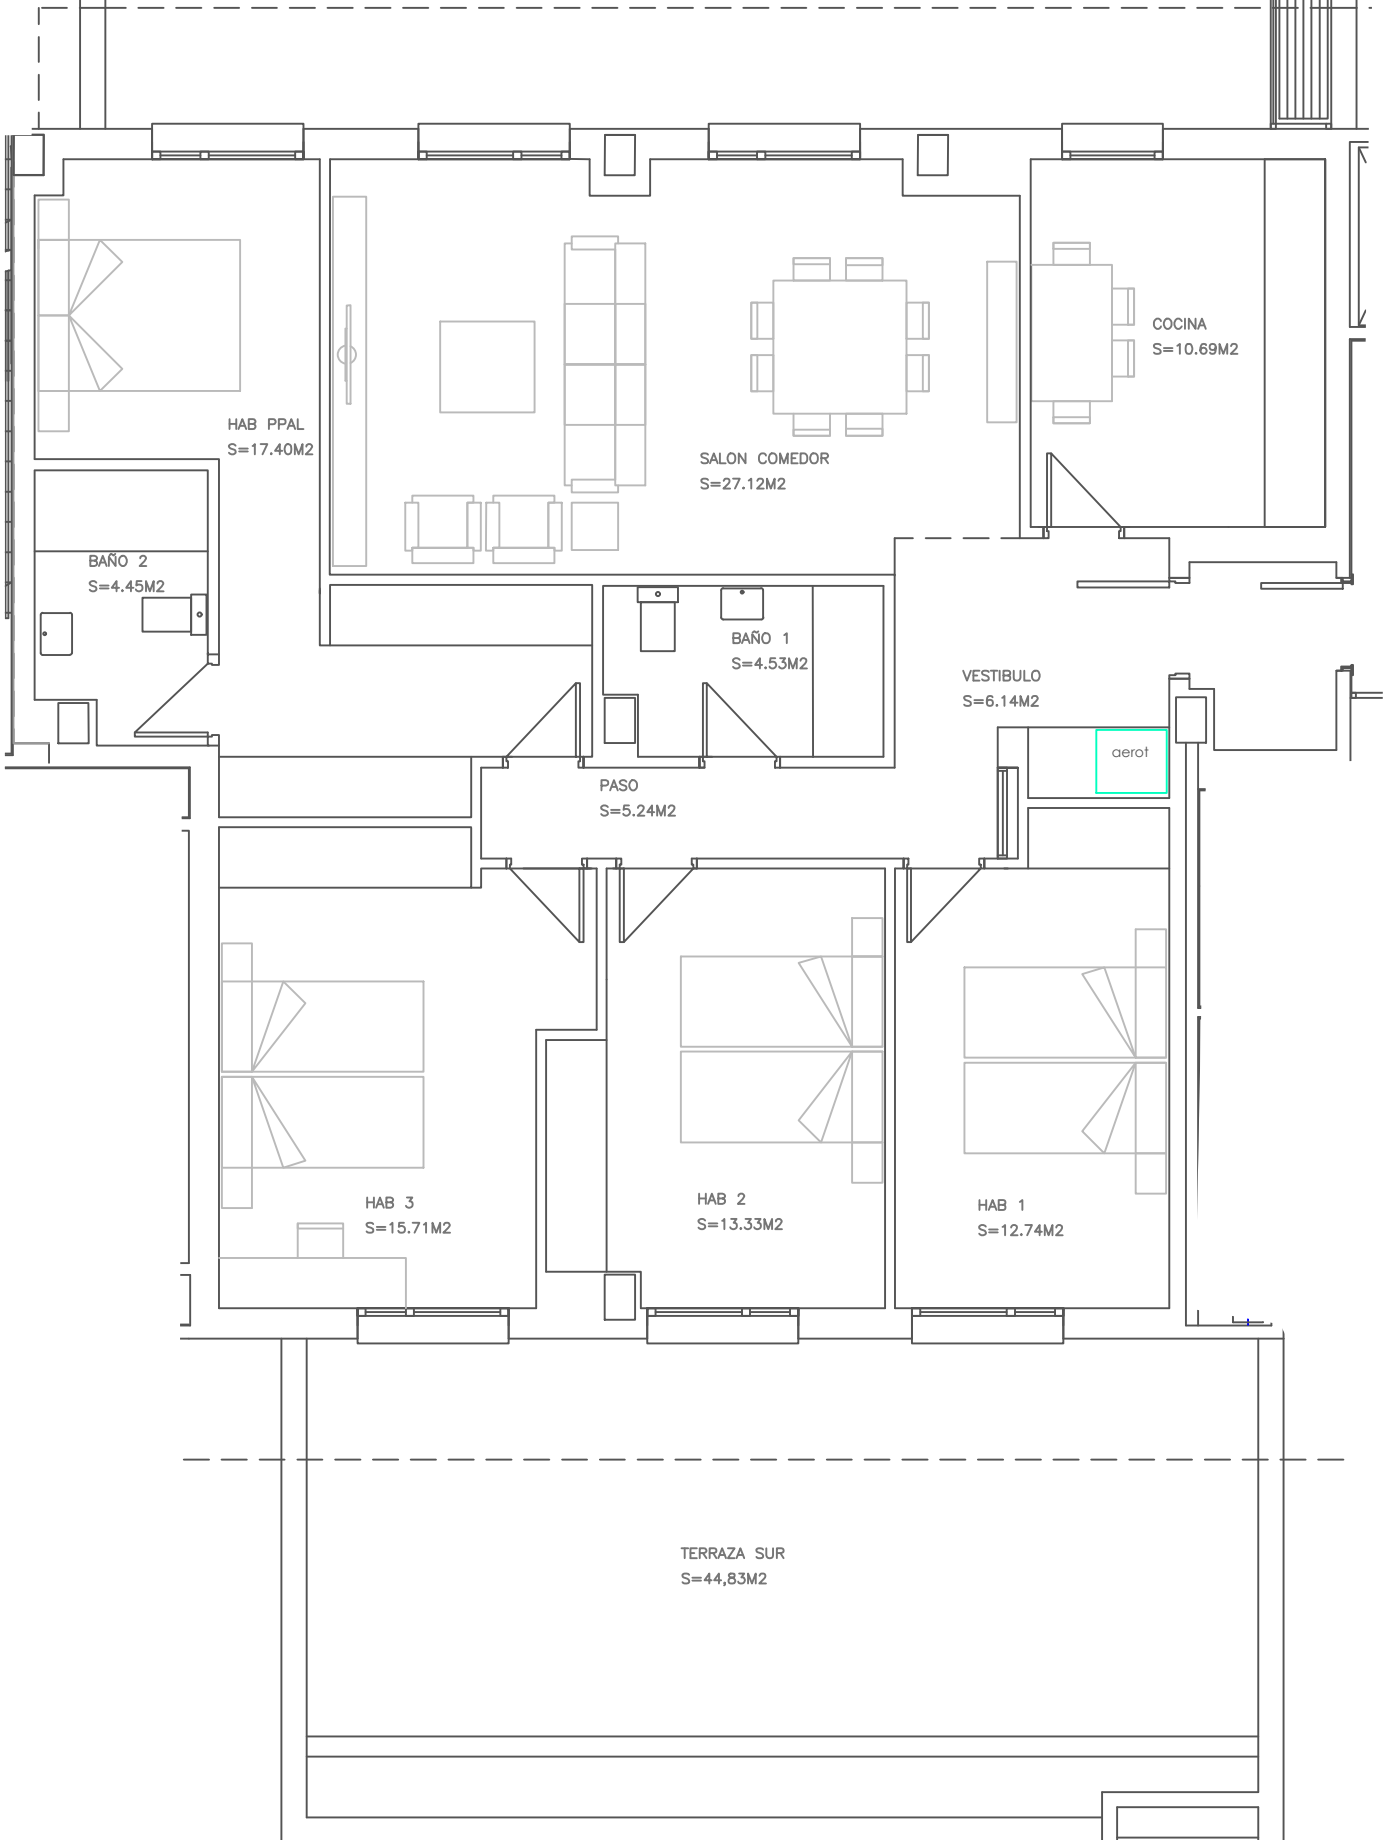

TERRAZA NORTE
S=64.87M2

HAB PPAL
S=17.40M2

COCINA
S=10.69M2

SALON COMEDOR
S=27.12M2

BAÑO 2
S=4.45M2

BAÑO 1
S=4.53M2

VESTIBULO
S=6.14M2

aerot

PASO
S=5.24M2

HAB 3
S=15.71M2

HAB 2
S=13.33M2

HAB 1
S=12.74M2

TERRAZA SUR
S=44,83M2